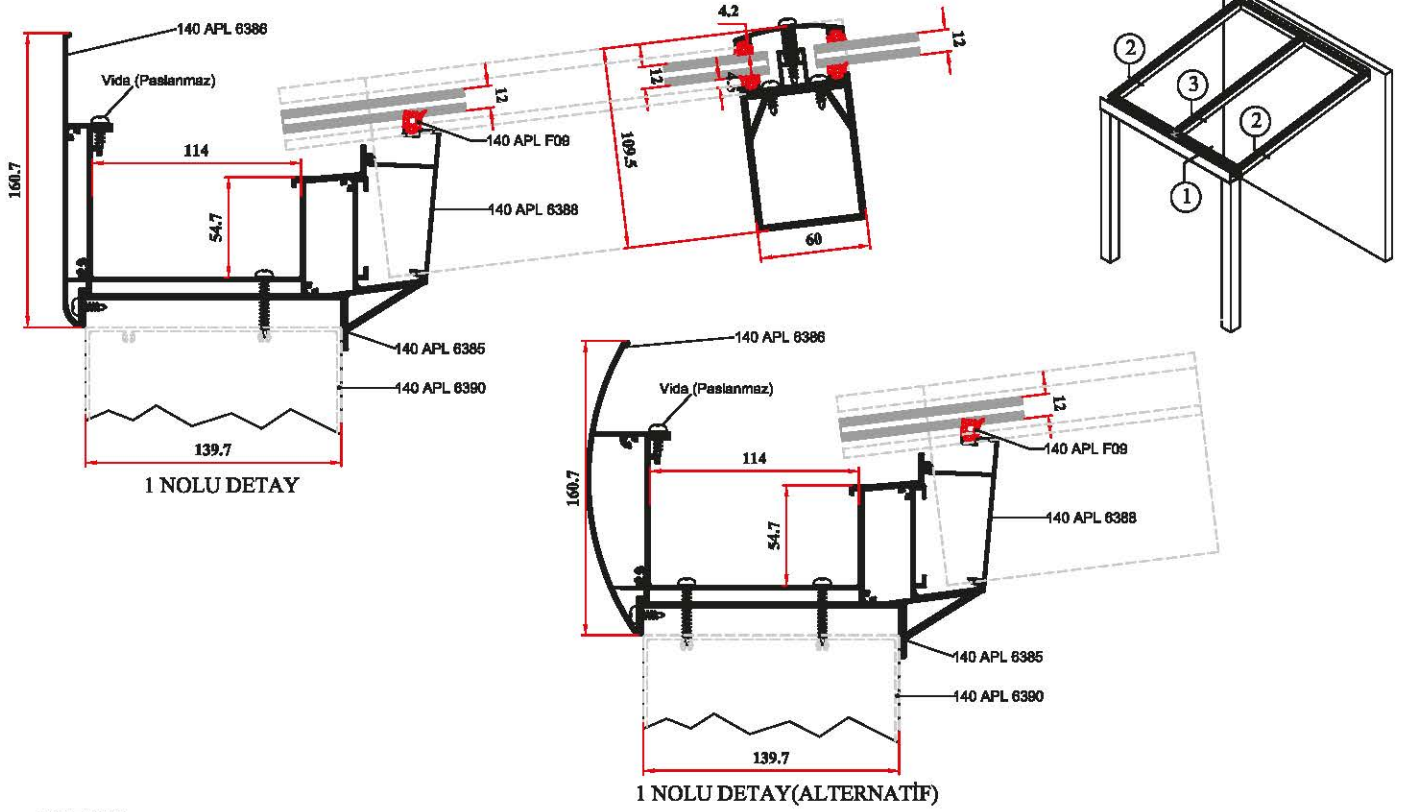

1 Kolide 12 kg/255 m

DÜZ BİTİM KAPAĞI

140 APL F70

USN 70 NOLU FİTİL

OVAL BİTİM KAPAĞI

SİSTEM DETAYLARI / SYSTEM DETAILS

ÖLÇEK:1/4

SİSTEM DETAYLARI / SYSTEM DETAILS

ÖLÇEK:1/2

3 NOLU DETAY

ÖLÇEK:1/2

OLUK BİTİM DETAYI

ORTA TAŞIYICI DETAYI

DUVAR PROFİLİ DETAYI