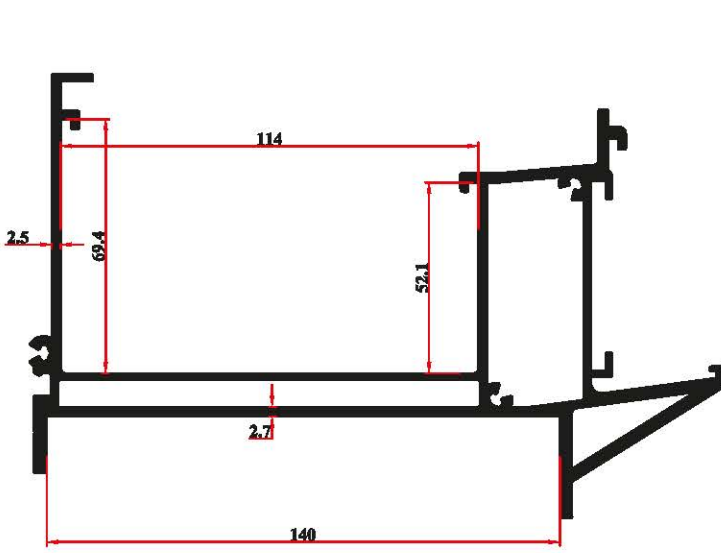

**AĞIRLIK:5,014 kg/mt**jx:355,190 cm⁴jy:167,376 cm⁴

Ölük Profili

3,483 kg/mtjx:593,084 cm⁴jy:595,310 cm⁴

Dikme Profili

SİSTEM NUMARASI

140 APL 6386

140 APL 6387

KALIP NUMARASI

6386

6387

**AĞIRLIK:1,199 kg/mt**jx:88,578 cm⁴jy:12,801 cm⁴

Ön Kapak

1,293 kg/mtjx:27,019 cm⁴jy:25,116 cm⁴

Ön Kapak

SİSTEM NUMARASI

140 APL 6388

140 APL 6389

KALIP NUMARASI

6388

6389

**AĞIRLIK:0,591 kg/mt**jx:152,127 cm⁴jy:20,859 cm⁴

Kapak Profili

1,604 kg/mtjx:184,358 cm⁴jy:91,398 cm⁴

Duvar Profili

ÖLÇEK:1/2

3 NOLU DETAY

ÖLÇEK:1/2

OLUK BİTİM DETAYI

ORTA TAŞIYICI DETAYI

DUVAR PROFİLİ DETAYI