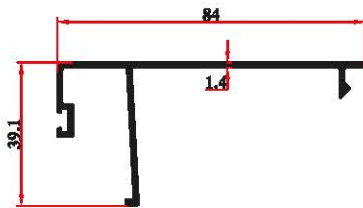

**AĞIRLIK:5,014 kg/mt**jx:355,190 cm⁴jy:167,376 cm⁴

Ölük Profili

3,483 kg/mtjx:593,084 cm⁴jy:595,310 cm⁴

Dikme Profili

SİSTEM NUMARASI

140 APL 6386

140 APL 6387

KALIP NUMARASI

6386

6387

**AĞIRLIK:1,199 kg/mt**jx:88,578 cm⁴jy:12,801 cm⁴

Ön Kapak

1,293 kg/mtjx:27,019 cm⁴jy:25,116 cm⁴

Ön Kapak

SİSTEM NUMARASI

140 APL 6388

140 APL 6389

KALIP NUMARASI

6388

6389

**AĞIRLIK:0,591 kg/mt**jx:152,127 cm⁴jy:20,859 cm⁴

Kapak Profili

1,604 kg/mtjx:184,358 cm⁴jy:91,398 cm⁴

Duvar Profili

6396

6397

AĞIRLIK:1,666 kg/mt

jx:398,351 cm⁴

iy:241,758 cm⁴

Taşıyıcı Profil

1,547 kg/mt

jx:387,910 cm⁴