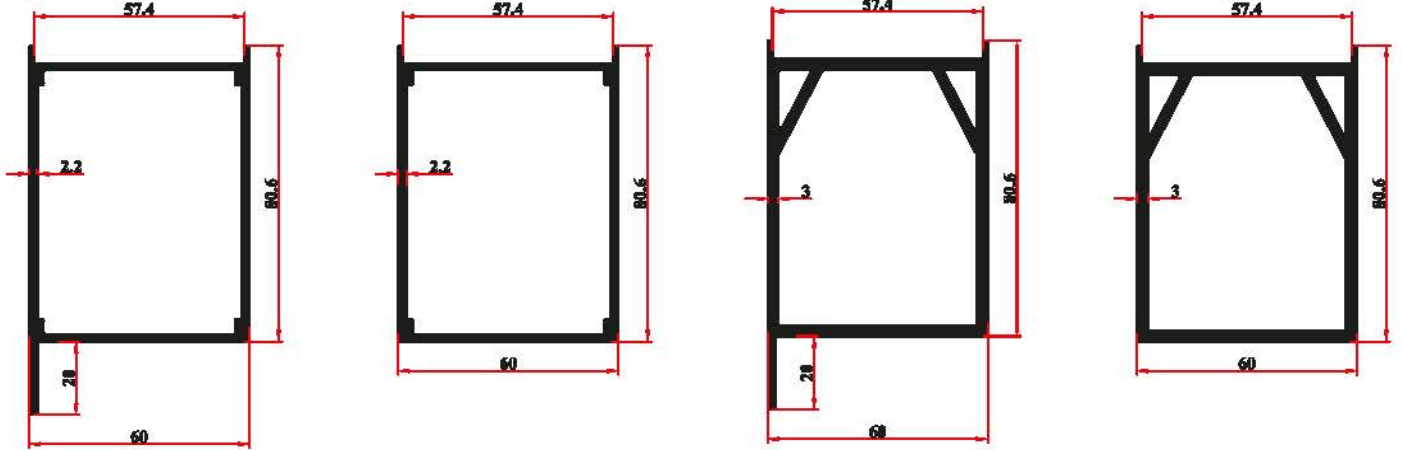

140 APL 6389

KALIP NUMARASI

6388

6389

**AĞIRLIK:0,591 kg/mt**jx:152,127 cm⁴jy:20,859 cm⁴

Kapak Profili

1,604 kg/mtjx:184,358 cm⁴jy:91,398 cm⁴

Duvar Profili

6396

6397

AĞIRLIK:1,666 kg/mt

jx:398,351 cm⁴

iy:241,758 cm⁴

Taşıyıcı Profil

1,547 kg/mt

jx:387,910 cm⁴

iy: 238,335 cm⁴

Taşıyıcı Profil

2,552 kg/mt

jx:373,267 cm⁴

iy: 226,455 cm⁴

Taşıyıcı Profil

2,433 kg/mt

jx:363,013 cm⁴

ÖLÇEK:1/2

3 NOLU DETAY

ÖLÇEK:1/2

OLUK BİTİM DETAYI

ORTA TAŞIYICI DETAYI

DUVAR PROFİLİ DETAYI