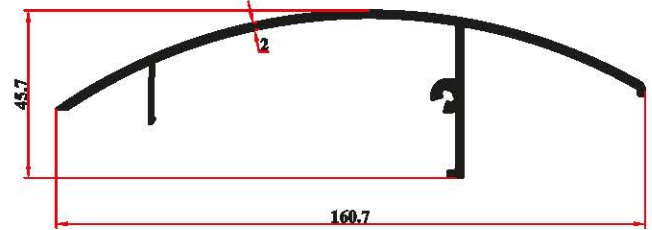

**AĞIRLIK:5,014 kg/mt**jx:355,190 cm⁴jy:167,376 cm⁴

Ölük Profili

3,483 kg/mtjx:593,084 cm⁴jy:595,310 cm⁴

Dikme Profili

SİSTEM NUMARASI

140 APL 6386

140 APL 6387

KALIP NUMARASI

6386

6387

**AĞIRLIK:1,199 kg/mt**jx:88,578 cm⁴jy:12,801 cm⁴

Ön Kapak

1,293 kg/mtjx:27,019 cm⁴jy:25,116 cm⁴

Ön Kapak

SİSTEM NUMARASI

140 APL 6388

140 APL 6389

KALIP NUMARASI

6388

6389

**AĞIRLIK:0,591 kg/mt**jx:152,127 cm⁴jy:20,859 cm⁴

Kapak Profili

1,604 kg/mtjx:184,358 cm⁴jy:91,398 cm⁴

Duvar Profili