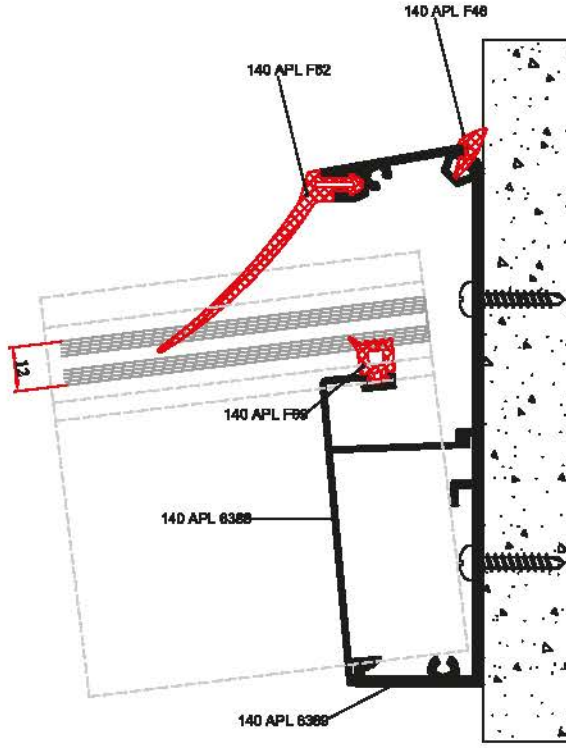

1 Kolide 12 kg/255 m

DÜZ BİTİM KAPAĞI

140 APL F70

USN 70 NOLU FİTİL

OVAL BİTİM KAPAĞI

SİSTEM DETAYLARI / SYSTEM DETAILS

ÖLÇEK:1/4

SİSTEM DETAYLARI / SYSTEM DETAILS

ÖLÇEK:1/2

3 NOLU DETAY

ÖLÇEK:1/2

OLUK BİTİM DETAYI

ORTA TAŞIYICI DETAYI

DUVAR PROFİLİ DETAYI