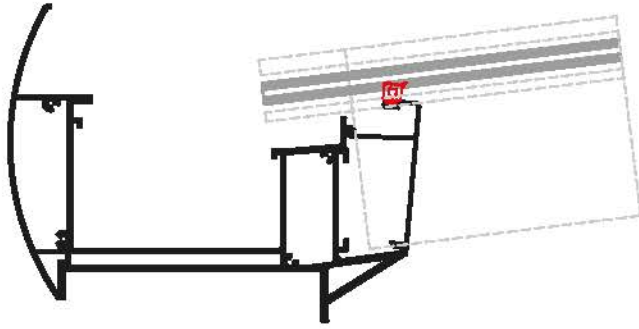

ARWIS PERGOLA SISTEM SERISI

APL 140

APL140

TEKNİK ÖZELLİKLER / TECHNICAL PROPERTIES

DİKME DERİNLİĞİ / VERTICAL PROFILE DEPTH

140mm

PROFİL ET KALINLIĞI / PROFILE WALL THCKNESS

2 / 3mm

**AĞIRLIK:5,014 kg/mt**jx:355,190 cm⁴jy:167,376 cm⁴

Ölük Profili

3,483 kg/mtjx:593,084 cm⁴jy:595,310 cm⁴

Dikme Profili

SİSTEM NUMARASI

140 APL 6386

140 APL 6387

KALIP NUMARASI