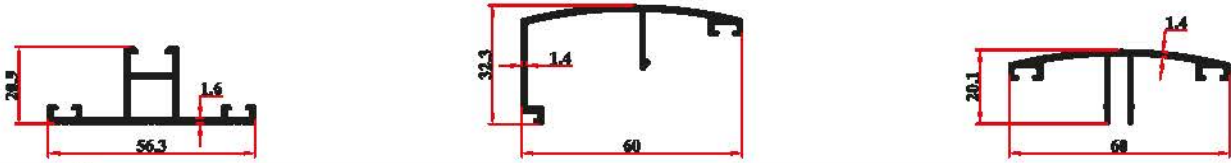

iy: 238,335 cm⁴

Taşıyıcı Profil

2,552 kg/mt

jx:373,267 cm⁴

iy: 226,455 cm⁴

Taşıyıcı Profil

2,433 kg/mt

jx:363,013 cm⁴

iy: 223,045 cm⁴

Taşıyıcı Profil

SİSTEM NUMARASI

140 APL 6391

140 APL 6392

140 APL 6393

KALIP NUMARASI

6391

6392

6393

AĞIRLIK:0,491 kg/mt

jx: 41,372 cm⁴

iy: 10,688 cm⁴

Taşıyıcı Üst profili

0,451 kg/mt

jx: 9,605 cm⁴