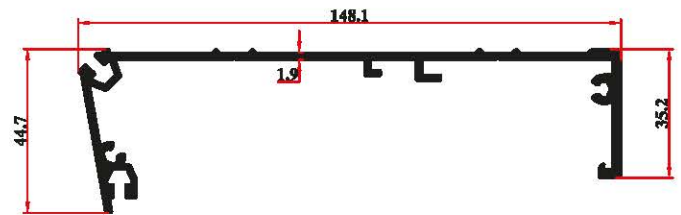

**AĞIRLIK:5,014 kg/mt**jx:355,190 cm⁴jy:167,376 cm⁴

Ölük Profili

3,483 kg/mtjx:593,084 cm⁴jy:595,310 cm⁴

Dikme Profili

SİSTEM NUMARASI

140 APL 6386

140 APL 6387

KALIP NUMARASI

6386

6387

**AĞIRLIK:1,199 kg/mt**jx:88,578 cm⁴jy:12,801 cm⁴

Ön Kapak

1,293 kg/mtjx:27,019 cm⁴jy:25,116 cm⁴

Ön Kapak

SİSTEM NUMARASI

140 APL 6388

140 APL 6389

KALIP NUMARASI

6388

6389

**AĞIRLIK:0,591 kg/mt**jx:152,127 cm⁴jy:20,859 cm⁴

Kapak Profili

1,604 kg/mtjx:184,358 cm⁴jy:91,398 cm⁴

Duvar Profili

6396

6397

AĞIRLIK:1,666 kg/mt

jx:398,351 cm⁴

iy:241,758 cm⁴

Taşıyıcı Profil

1,547 kg/mt

jx:387,910 cm⁴