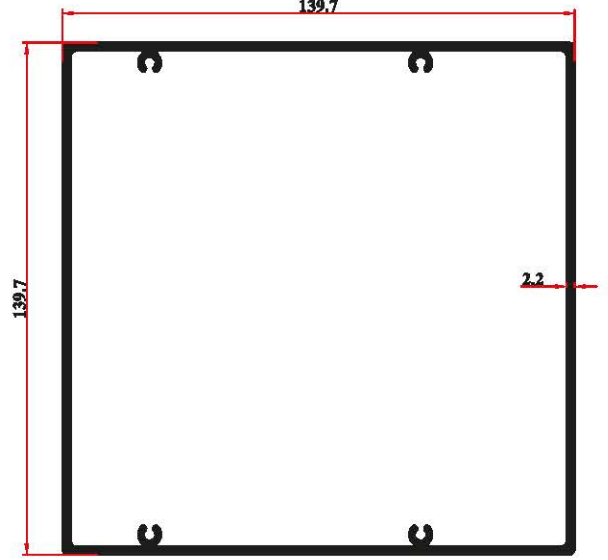

**AĞIRLIK:5,014 kg/mt**jx:355,190 cm⁴jy:167,376 cm⁴

Ölük Profili

3,483 kg/mtjx:593,084 cm⁴jy:595,310 cm⁴

Dikme Profili

SİSTEM NUMARASI

140 APL 6386

140 APL 6387

KALIP NUMARASI

6386

6387

**AĞIRLIK:1,199 kg/mt**jx:88,578 cm⁴jy:12,801 cm⁴

Ön Kapak

1,293 kg/mtjx:27,019 cm⁴jy:25,116 cm⁴

Ön Kapak

SİSTEM NUMARASI

140 APL 6388

140 APL 6389

KALIP NUMARASI

6388

6389

**AĞIRLIK:0,591 kg/mt**jx:152,127 cm⁴jy:20,859 cm⁴

Kapak Profili

1,604 kg/mtjx:184,358 cm⁴jy:91,398 cm⁴

Duvar Profili

6396

6397

AĞIRLIK:1,666 kg/mt

jx:398,351 cm⁴

iy:241,758 cm⁴

Taşıyıcı Profil

1,547 kg/mt

jx:387,910 cm⁴